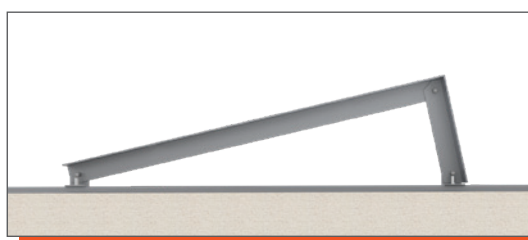

# BISOL EasyMount™ Alpine TRIANGLE

Prilagodljiva rešitev z možnostjo dodatnega naklona za ekstremne vremenske razmere

Tehnične specifikacije	Rešitev z EasyMount™ Quick RAIL	Rešitev z EasyMount™ Profile 80 in Robust BOLT
Namestitev	Ravne strehe, prekrite z bitumnom, prodcem ali sintetičnimi materiali	Poševne strehe s trapezno ali valovito pločevino
Strešni naklon	Do 5°	Kateri koli naklon
Način namestitve	Neposredna namestitev brez preboja strehe	Pritrjevanje v strešno strukturo s stojnimi vijaki
Naklon modulov	12,5°, 20° in 30° (drugi nakloni na voljo po naročilu)	
Usmeritev modula	Ležeče / Pokončno po naročilu	
Toleranca okvirja modula	Primerno za vse dimenzije uokvirjenih modulov z debelino okvirja 35–40 mm z uporabo ustreznih spojk	
Material	Aluminij EN-AW 6060 T6 (A-okvir, Quick RAIL 80, profila 48 in 80) / Nerjaveče jeklo A2-70 (elementi za pritrjevanje)	
Teža sistema brez betonskih plošč	0,02 kN/m <sup>2</sup> (brez FN modula)	0,035 kN/m <sup>2</sup> (brez FN modula)
Snežna obremenitev na sistem	0–5,40 kN/m <sup>2</sup> (s FN moduli BISOL) <sup>(1)</sup>	
Vetrna obremenitev (hitrost)	Do 170 km/h (106 mph)	
Dodatna stabilizacija	Balast (betonske plošče) / Vetrne zaščite	Vetrne zaščite

## Zanimivost o BISOL EasyMount™ Alpine TRIANGLE

Spojke v Alpine TRIANGLE so pritrjene neposredno na noge in zaradi svoje samorezne zasnove ne potrebujejo matice. Zaradi te lastnosti lahko spojko odvijemo le z orodjem, kar omogoča dolgoročno varnost in stabilnost. V kombinaciji z rešitvijo Robust BOLT dobi ta struktura dodatno stabilnost, s čimer jo lahko uporabimo tudi v najzahtevnejših vremenskih razmerah.