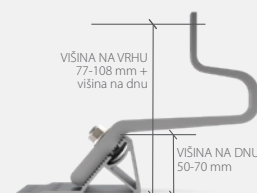

BISOL EasyMount™ Home HOOK

Preprosta, trpežna in varna struktura za večino poševnih streh

BISOL

100%
OBlikovANO IN
PROIZVEDENO V
EU

Tehnične specifikacije

Namestitev	Vse vrste opečnatih streh (razen streh s korci)
Strešni naklon	Od 10°
Način namestitve	Pritrditev na špirovce
Usmerjenost modula	Pokončno ali ležeče
Toleranca okvirja modula	Primerno za vse dimenzije uokvirjenih modulov (s spojko primerne višine)
Maksimalna obremenitev kljuka	Kljuka BISOL EasyMount™ Home HOOK: 130 kg
Snežna obremenitev na sistem	0–5,40 kN/m ² (z moduli BISOL)
Material	Aluminij EN-AW 6063 T66 (kljuka, profil 48) / Nerjavneče jeklo A2-70 (pritrilni elementi)
Prilagodljivost višine	Višina na dnu: 50–70 mm Višina na vrhu: 77–108 mm + višina na dnu

Oglejte si kratek video za pomoč pri namestitvi

RAZVITO V
SODELOVANJU Z

Univerza v Ljubljani
Fakulteta za strojništvo

Ustreza večini strešnikov

Izjemna nosilnost

3-točkovna prilagodljivost

Raznolike možnosti namestitve