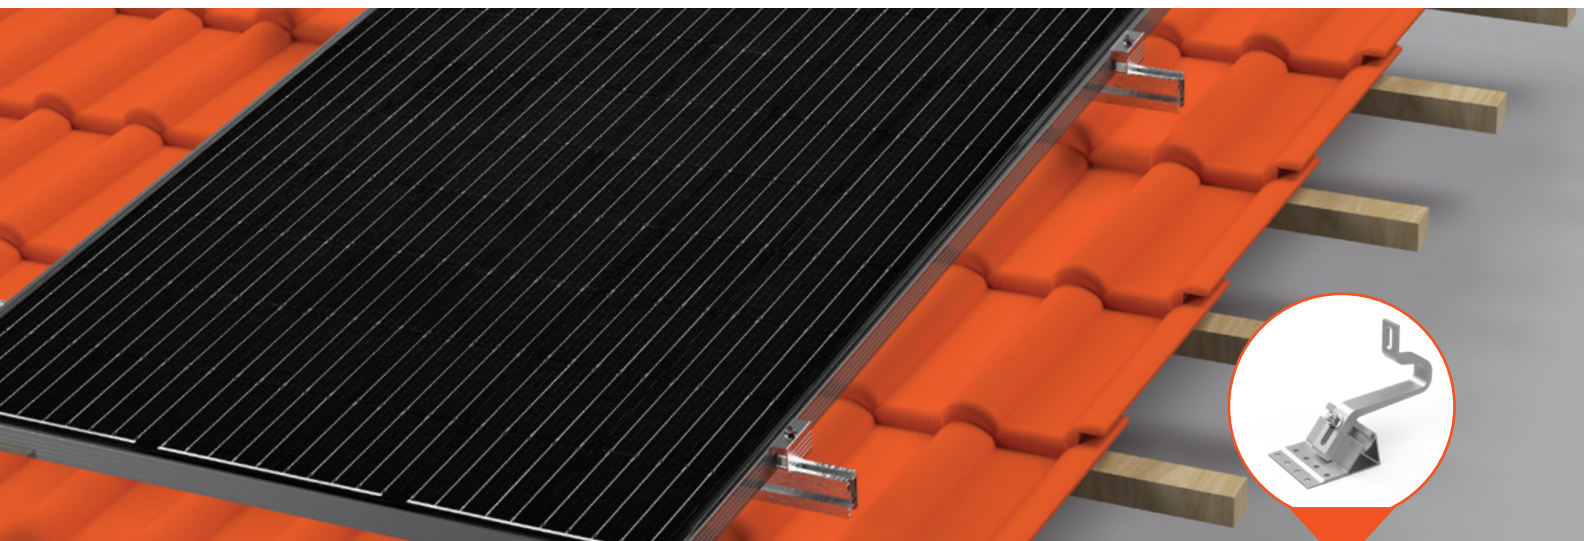

BISOL EasyMount™ Home HOOK

Preprosta, trpežna in varna struktura za večino poševnih streh

BISOL

100%
OBlikovANO IN
PROIZVEDENO V
EU

Tehnične specifikacije

Namestitev	Vse vrste opečnatih streh (razen streh s korci)
Strešni naklon	Od 10°
Način namestitve	Pritrditev na špirovce
Usmerjenost modula	Pokončno ali ležeče
Toleranca okvirja modula	Primerno za vse dimenzije uokvirjenih modulov (s spojko primerne višine)
Maksimalna obremenitev kljuka	Kljuka BISOL EasyMount™ Home HOOK: 130 kg
Snežna obremenitev na sistem	0–5,40 kN/m ² (z moduli BISOL)
Material	Aluminij EN-AW 6063 T66 (kljuka, profil 48) / Nerjavneče jeklo A2-70 (pritrilni elementi)
Prilagodljivost višine	Višina na dnu: 50–70 mm Višina na vrhu: 77–108 mm + višina na dnu

Oglejte si kratek video za pomoč pri namestitvi

RAZVITO V
SODELOVANJU Z

Univerza v Ljubljani
Fakulteta za strojništvo

Ustreza večini strešnikov

Izjemna nosilnost

3-točkovna prilagodljivost

Raznolike možnosti namestitve

V primerjavi z drugimi izdelki na trgu lahko prihranite in uporabite manj kljuk, saj lahko, če vaša streha to omogoča, porabite 45 % manj kljuk na standarden 120-celični FN modul (glede na standardno nosilnost kljuko, 70 kg).

S standardno namestitvijo 2 kljuk na standardni 120-celični modul vam jamčimo nosilnost 0,66 m snega (kalkulacija za novozapadel moker sneg z gostoto 200 kg/m³).

Ste vedeli?

BISOL Group je prvo in edino solarno podjetje na svetu, ki je razvilo popoln fotonapetostni modul z jamstvom 100 % izhodne moči za 25 let delovanja: **BISOL Supreme™**.