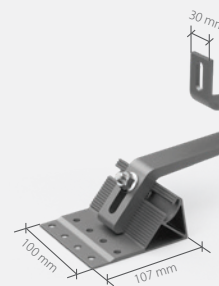

BISOL EasyMount™ Home HOOK

Preprosta, trpežna in varna struktura za večino poševnih streh

BISOL

100%
OBlikovANO IN
PROIZVEDENO V
EU

Tehnične specifikacije

Namestitev	Vse vrste opečnatih streh (razen streh s korci)
Strešni naklon	Od 10°
Način namestitve	Pritrditev na špirovce
Usmerjenost modula	Pokončno ali ležeče
Toleranca okvirja modula	Primerno za vse dimenzije uokvirjenih modulov (s spojko primerne višine)
Maksimalna obremenitev kljuka	Kljuka BISOL EasyMount™ Home HOOK: 130 kg
Snežna obremenitev na sistem	0–5,40 kN/m ² (z moduli BISOL)
Material	Aluminij EN-AW 6063 T66 (kljuka, profil 48) / Nerjavneče jeklo A2-70 (pritrilni elementi)
Prilagodljivost višine	Višina na dnu: 50–70 mm Višina na vrhu: 77–108 mm + višina na dnu

Oglejte si kratek video za pomoč pri namestitvi

RAZVITO V
SODELOVANJU Z

Univerza v Ljubljani
Fakulteta za strojništvo

Ustreza večini strešnikov

Izjemna nosilnost

3-točkovna prilagodljivost

Raznolike možnosti namestitve